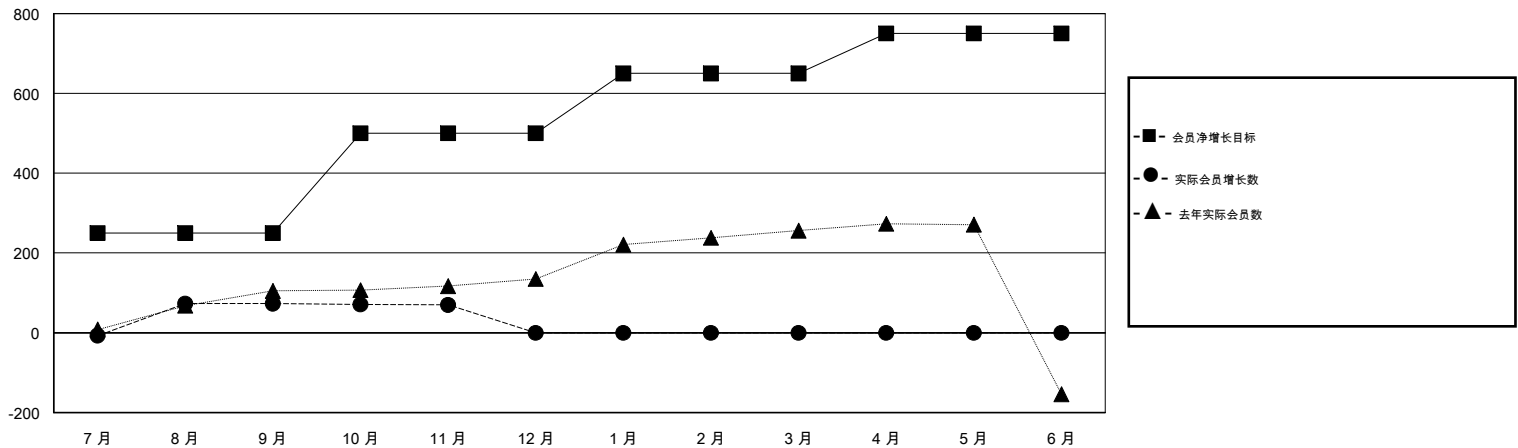

# MONTHLY MEMBERSHIP PROGRESS REPORT

District 385

Results as of: 11/30/2018

GMT: ZIYU LIN

地点 CHINA

GMT宪章区

分会			
成果 2018-2019			
季	新分会目标	新会	会员流失的分会
7月/8月/9月	0	3	1
10月/11月/12月	0	0	0
1月/2月/3月	0	0	0
4月/5月/6月	0	0	0

位会员@每位须缴			
成果 2018-2019			
季	会员净增长目标	实际会员增长数	实际退会会员 (包括转会)
7月/8月/9月	250	81	8
10月/11月/12月	250	3	3
1月/2月/3月	150	0	0
4月/5月/6月	100	0	0

目标与实际新会累积

目标和实际会员累积

已取消的分会: 1

4 CLUBS OF 82 增添1位或以上的新会员

性别分布

男 1,160 (51.46%)  
 女 1,094 (48.54%)  
 年度女性会员百分比目标: 0%