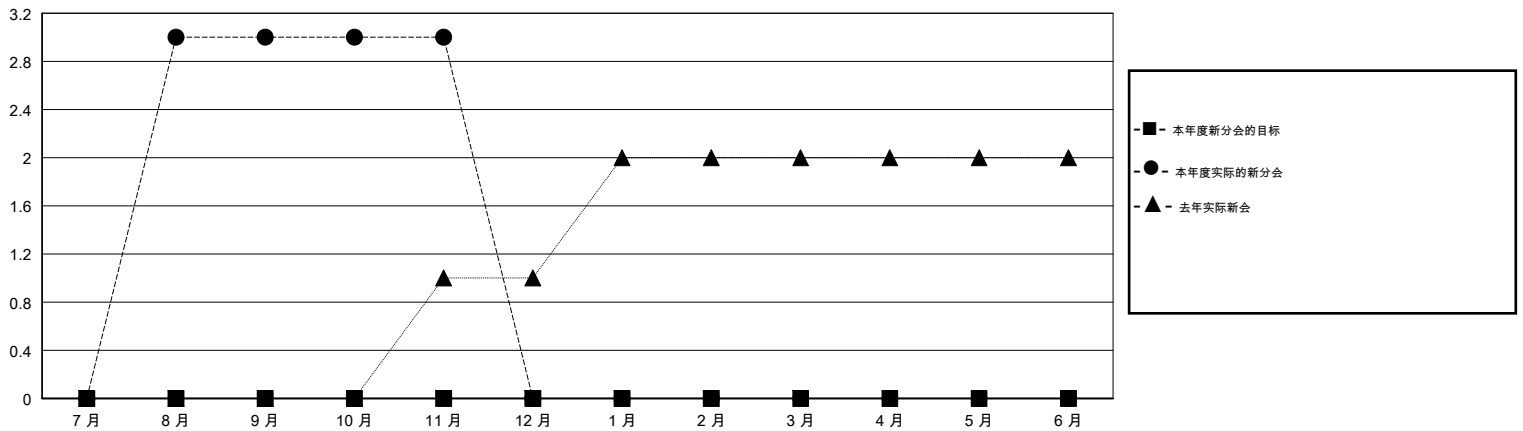

# MONTHLY MEMBERSHIP PROGRESS REPORT

District 385

Results as of: 11/30/2018

GMT: ZIYU LIN

地点 CHINA

GMT宪章区

分会			
成果 2018-2019			
季	新分会目标	新会	会员流失的分会
7月/8月/9月	0	3	1
10月/11月/12月	0	0	0
1月/2月/3月	0	0	0
4月/5月/6月	0	0	0

位会员@每位须缴			
成果 2018-2019			
季	会员净增长目标	实际会员增长数	实际退会会员 (包括转会)
7月/8月/9月	250	81	8
10月/11月/12月	250	3	3
1月/2月/3月	150	0	0
4月/5月/6月	100	0	0

目标与实际新会累积

目标和实际会员累积

已取消的分会: 1

4 CLUBS OF 82 增添1位或以上的新会员

性别分布

男 1,160 (51.46%)  
 女 1,094 (48.54%)  
 年度女性会员百分比目标: 0%